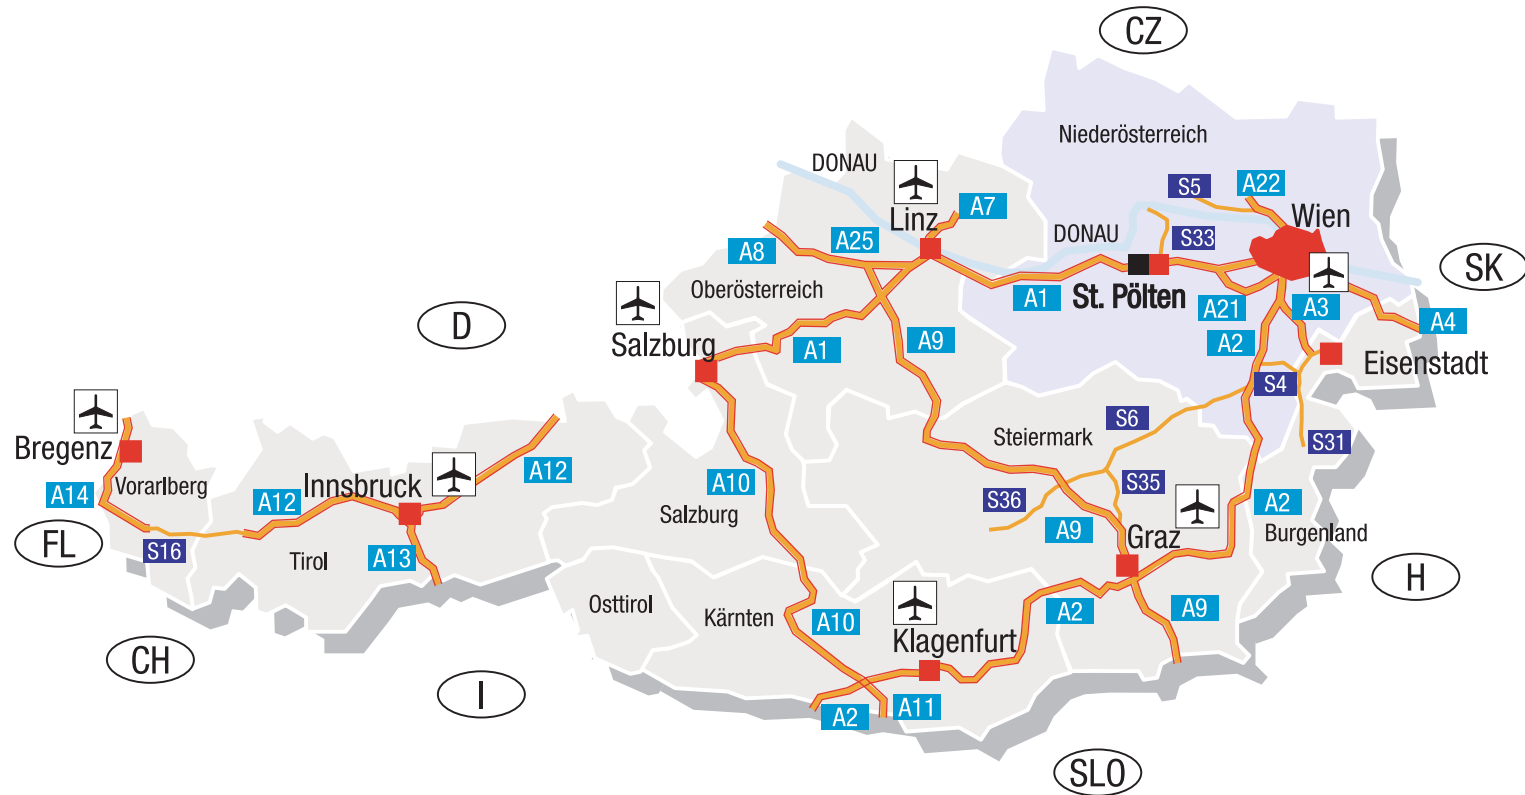

# St. Pölten

Stand 13.3.06

WIEN	Vienna International Airport <a href="http://www.viennaairport.com">www.viennaairport.com</a>
GRAZ	Graz Airport <a href="http://www.flughafen-graz.at">www.flughafen-graz.at</a>
KLAGENFURT	Alpe Adria Airport <a href="http://www.klagenfurt-airport.at">www.klagenfurt-airport.at</a>
SALZBURG	Salzburg Airport W.A. Mozart <a href="http://www.salzburg-airport.com">www.salzburg-airport.com</a>
INNSBRUCK	Innsbruck Airport <a href="http://www.innsbruck-airport.com">www.innsbruck-airport.com</a>
BREGENZ	Airport St. Gallen Altenrhein <a href="http://www.stgallen-airport.ch">www.stgallen-airport.ch</a>
LINZ	Blue Danube Airport <a href="http://www.linz-airport.at">www.linz-airport.at</a>

**A10** A10 Motorway

**S35** S35 Express road

Conference city

Capital of Bundesland

Neighbouring country