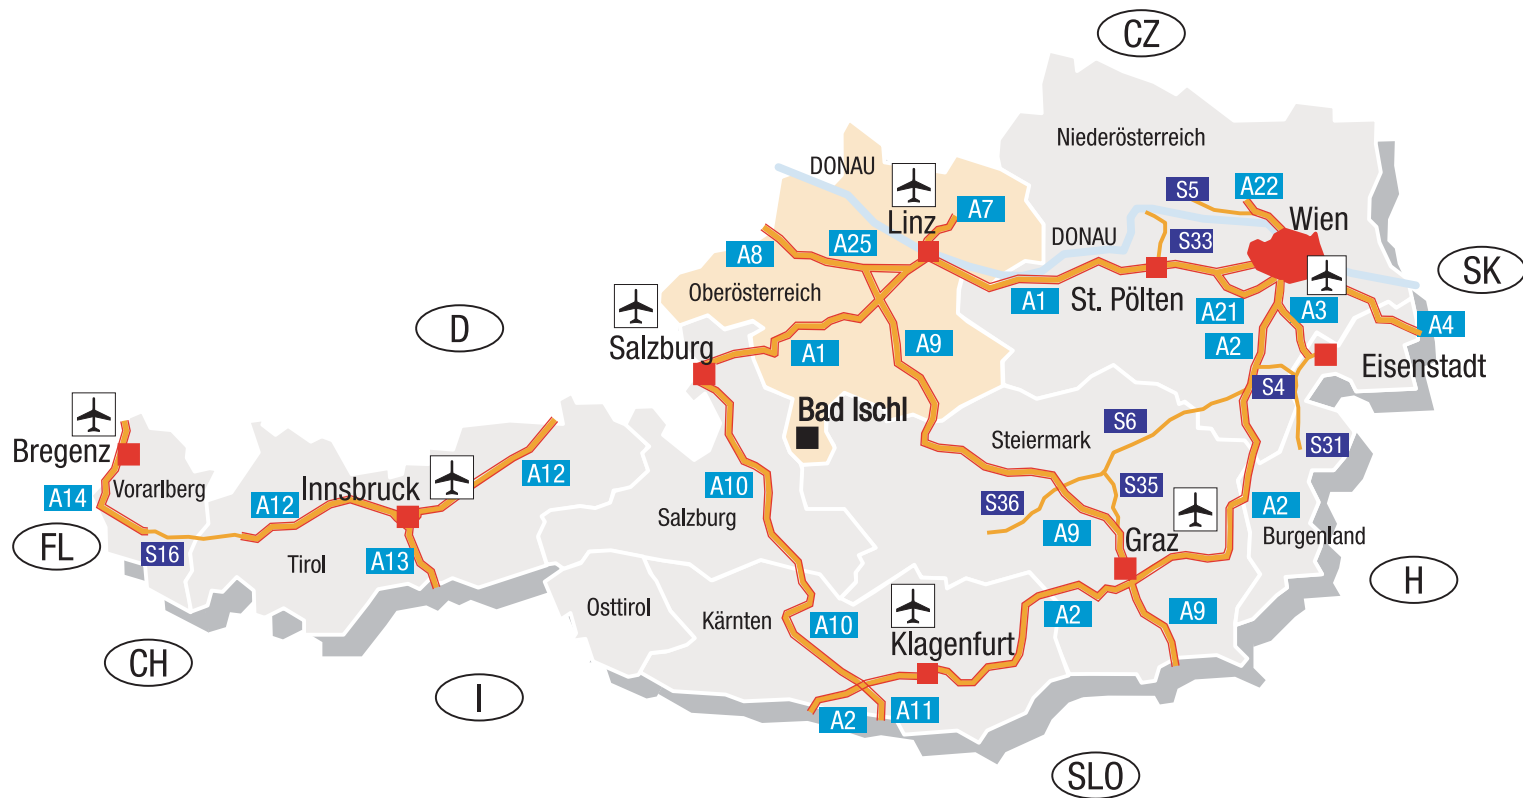

Bad Ischl

Stand 23.12.05

WIEN Vienna International Airport
www.viennaairport.com

GRAZ Graz Airport
www.flughafen-graz.at

KLAGENFURT Alpe Adria Airport
www.klagenfurt-airport.at

SALZBURG Salzburg Airport W.A. Mozart
www.salzburg-airport.com

INNSBRUCK Innsbruck Airport
www.innsbruck-airport.com

BREGENZ Airport St. Gallen Altenrhein
www.stgallen-airport.ch

LINZ Blue Danube Airport
www.linz-airport.at

A10 A10 Autobahn

S35 S35 Schnellstraße

■ Konferenzstadt

■ Landeshauptstadt

○ Nachbarland