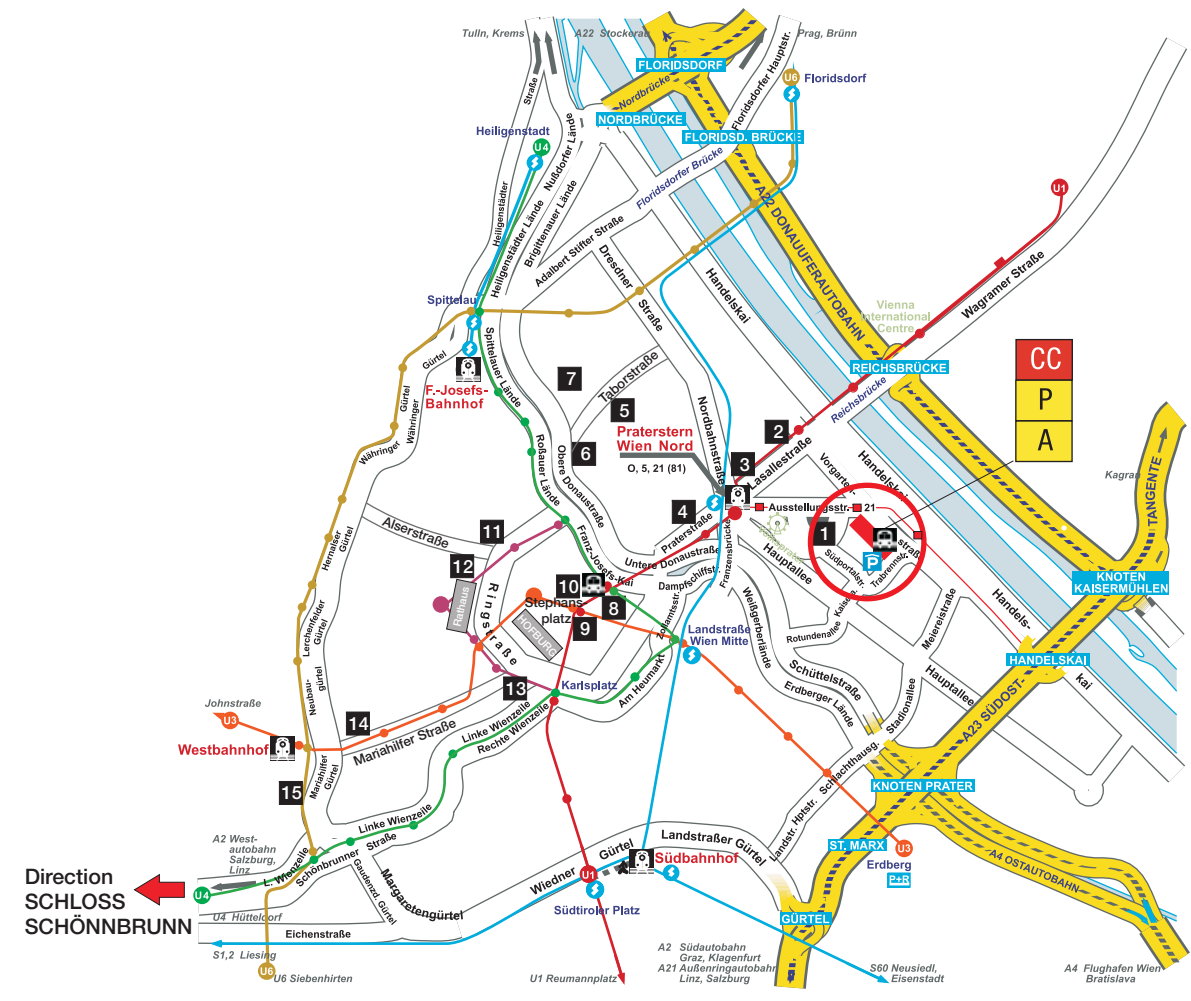

EU AT

Österreich 2006
Austria 2006
Autriche 2006
Präsidenschaft der Europäischen Union
Presidency of the European Union
Présidence de l'Union européenne

4^{ème} Sommet UE-ALC 11 - 13 mai 2006 Vienne Stand 26.4.06

HÔTELS

- 1** Austria Trend Hotel Wien Messe
- 2** Suitenhotel Wien Messe
- 3** Ibis Wien Messe
- 4** Nordbahn
- 5** Mercure Nestroy
- 6** Stefanie
- 7** Mercure Wien City
- 8** Post
- 9** Royal
- 10** Wandl
- 11** Regina
- 12** Rathauspark
- 13** Mercure Seccession
- 14** Inter City Hotel
- 15** Ibis Mariahilf

- CC** Centre de conférence
Messe Wien
- P** Centre de presse
- A** Accréditation Médias
- P** Parking Médias
- U1** Ligne de métro 1
- Stations de métro Praterstern
- U2** Ligne de métro 2
- Station de métro Rathaus
- U3** Ligne de métro 3
- Station de métro Herrengasse (Hofburg)
- U4** Ligne de métro 4
- U6** Ligne de métro 6
- S** Station train de banlieue
- Ligne de tram 21

Direction
SCHLOSS
SCHÖNNBRUNN