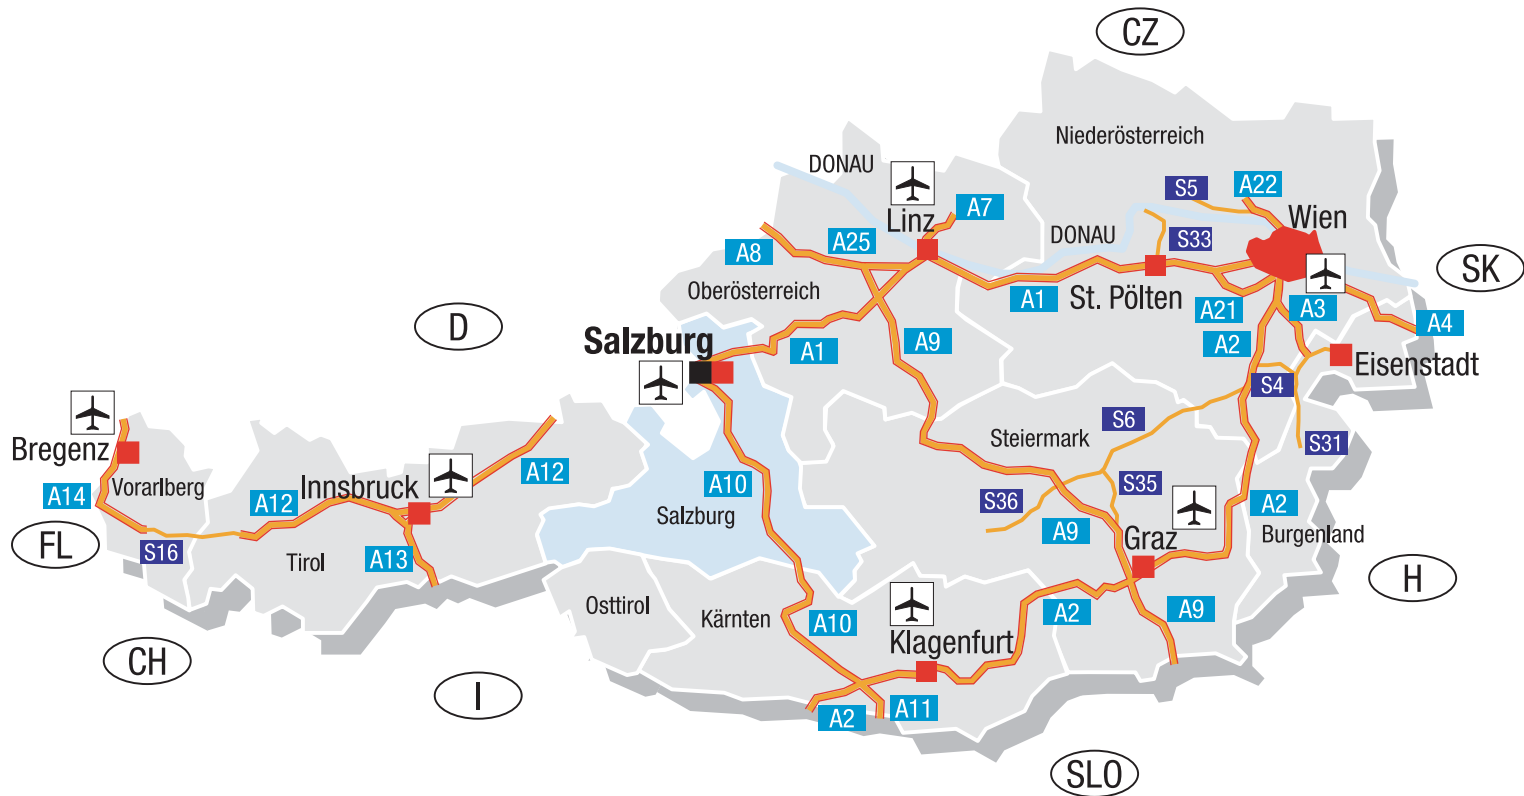

Salzburg

Stand 29.11.05

WIEN Vienna International Airport
www.viennaairport.com

GRAZ Graz Airport
www.flughafen-graz.at

KLAGENFURT Alpe Adria Airport
www.klagenfurt-airport.at

SALZBURG Salzburg Airport W.A. Mozart
www.salzburg-airport.com

INNSBRUCK Innsbruck Airport
www.innsbruck-airport.com

BREGENZ Airport St. Gallen Altenrhein
www.stgallen-airport.ch

LINZ Blue Danube Airport
www.linz-airport.at

A10 A10 Autobahn

S35 S35 Schnellstraße

■ Konferenzstadt

■ Landeshauptstadt

○ Nachbarland